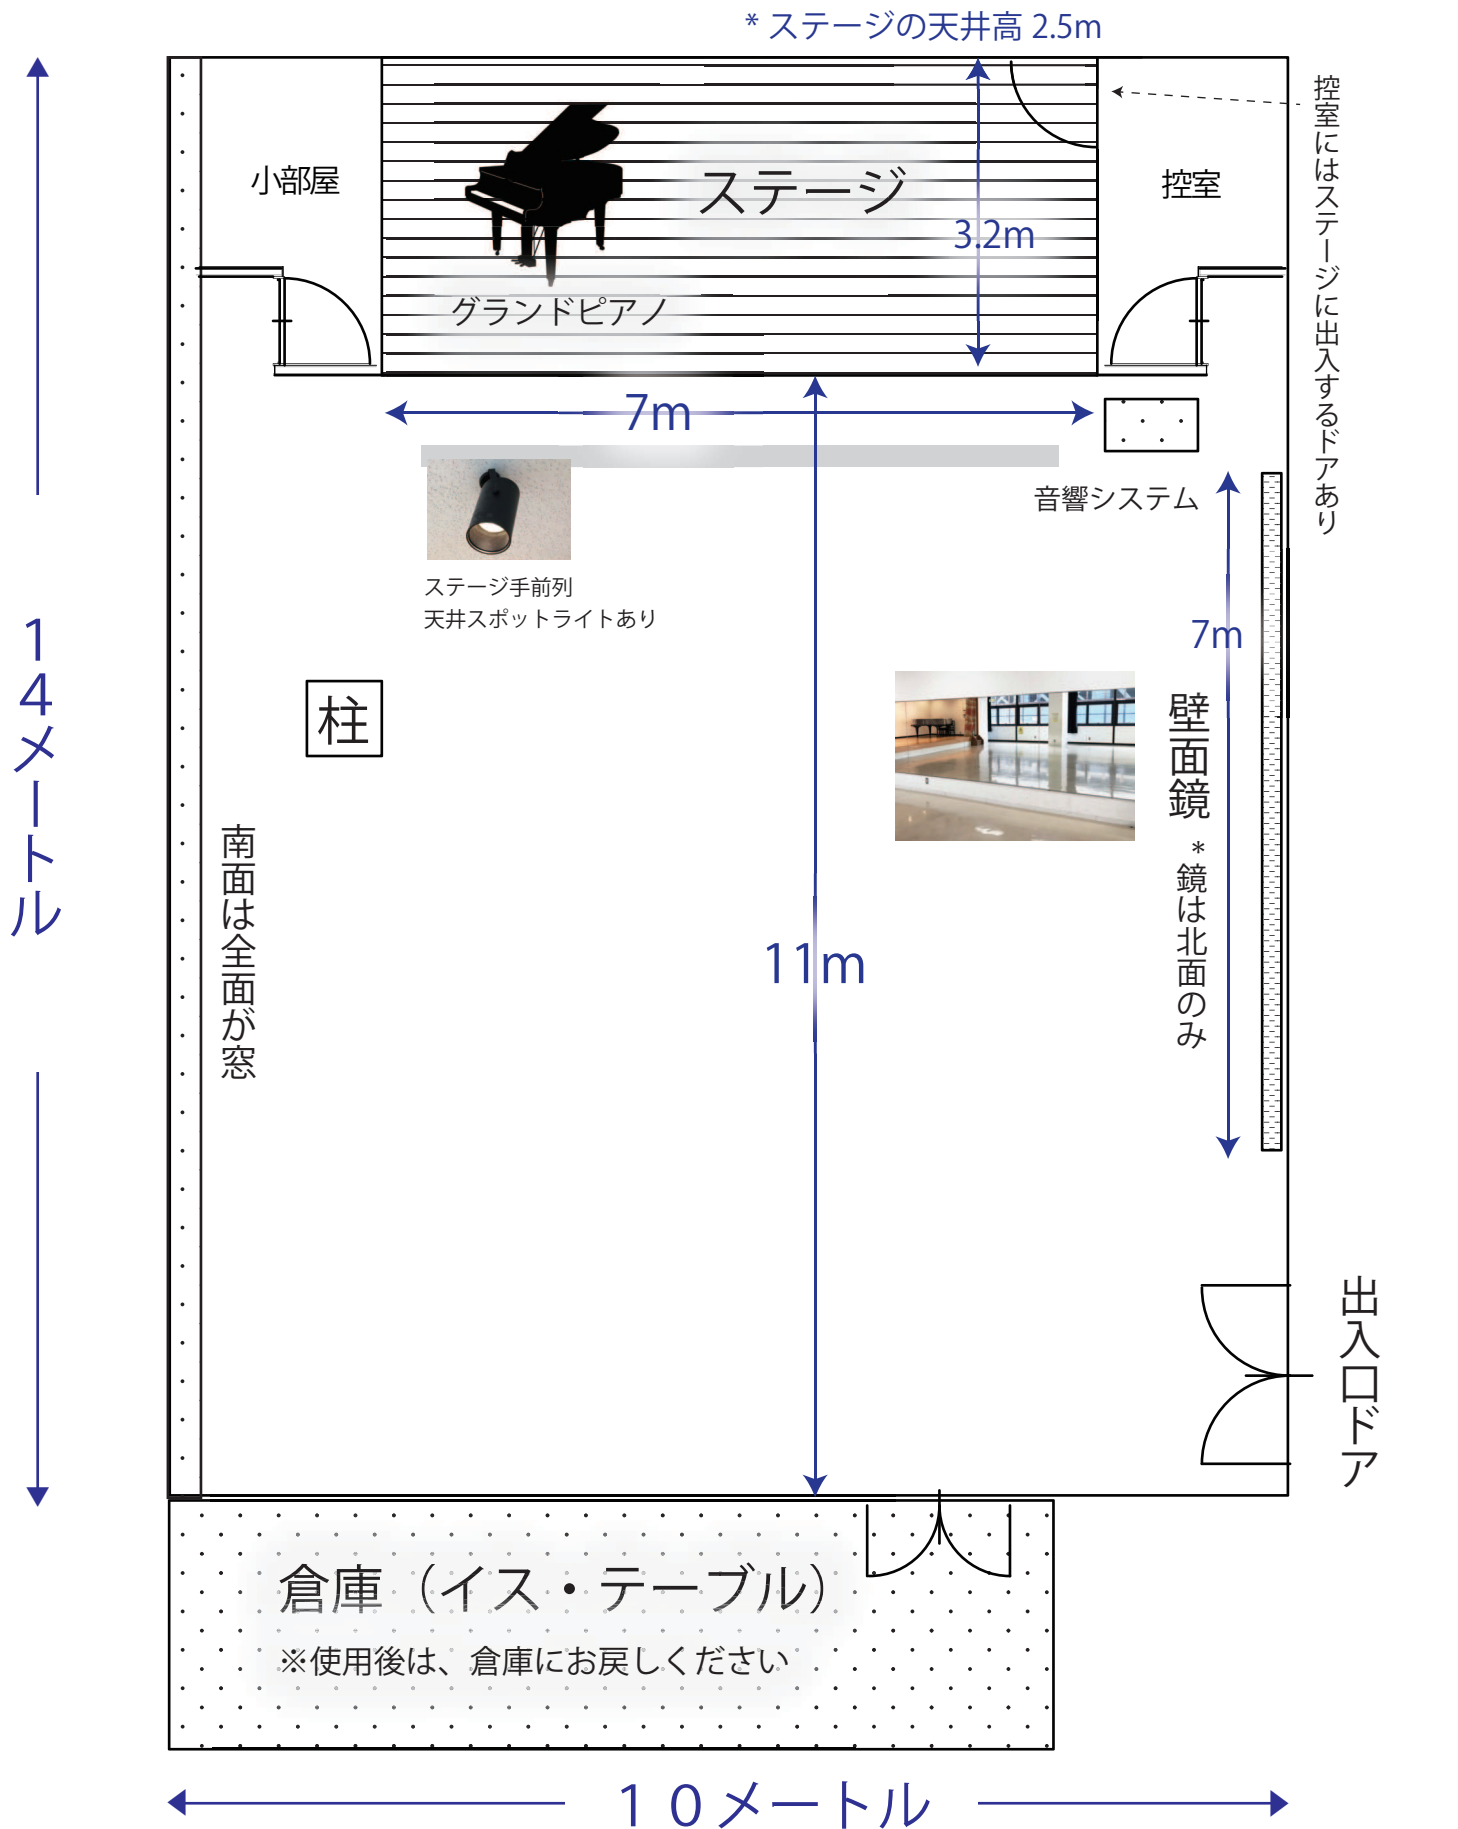

＊使用後は以下のレイアウト図を参考に復旧願います＊

定員100名→現在50名 ＊スクール形式は30名

レクリエーションホール

※長さは、おおよその数値です

～ ご利用案内 ～

この度は、ご利用いただきまして誠にありがとうございます。
以下、ご案内いたします。

◆新型コロナウイルス感染防止対策について

窓を開けての室内換気にご協力ください。

密を避けてのご利用にご配慮ください。

ホームページでのご案内

◆レイアウトの復旧（片付）について

ご利用時間内に現状復旧を実施し、ご退出願います。

※イス、テーブルなどレイアウト図を参考に整頓願います

◆貸出備品について

1階受付窓口にお持ち頂いて、ご返却ください。

※ホワイトボードのマーカーは1階受付で貸出しています

内線番号 101 もしくは 109